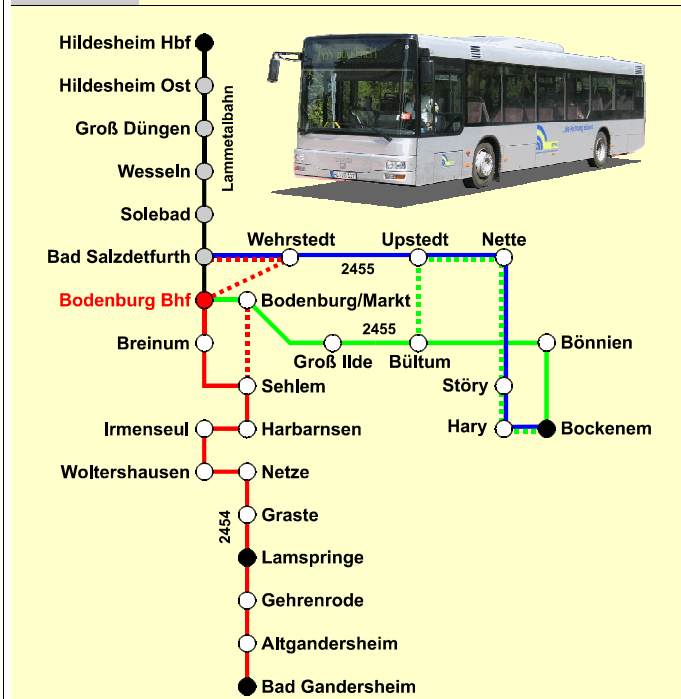

Samstag		
Zeit	Bus	Richtung
6.00 - 11.00		
6.03 Sa	2454	Wesseln 6.09 - Groß Dungen 6.11 - Hildesheim ZOB 6.30
6.15 Sa	2455	Bad Salzdetfurth/Klusbrücke 6.18 - Wehrstedt 6.20 - Upstedt 6.26 - Nette 6.28 - Störy 6.33 - Hary 6.35 - Bockenem 6.42
7.00 X	2455	Bad Salzdetfurth/Klusbrücke 7.03 - Wehrstedt 7.05 - Upstedt 7.11 - Nette 7.13 - Störy 7.18 - Hary 7.20 - Bockenem 7.27
9.00 Sa	2455	Bad Salzdetfurth/Klusbrücke 9.03 - Wehrstedt 9.05 - Upstedt 9.11 - Nette 9.13 - Störy 9.18 - Hary 9.20 - Bockenem 9.27
11.00 Sa	2455	Bad Salzdetfurth/Klusbrücke 11.03 - Wehrstedt 11.05 - Upstedt 11.11 - Nette 11.13 - Störy 11.18 - Hary 11.20 - Bockenem 11.27

Hinweis: Sonntags verkehrt Linie 2454 über Wehrstedt und Bodenburg/Bahnhof nach Lamspringe

12.00 - 22.00		
13.00 Sa	2455	Bad Salzdetfurth/Klusbrücke 13.03 - Wehrstedt 13.05 - Upstedt 13.11 - Nette 13.13 - Störy 13.18 - Hary 13.20 - Bockenem 13.27
15.00 X	2455	Bad Salzdetfurth/Klusbrücke 15.03 - Wehrstedt 15.05 - Upstedt 15.11 - Nette 15.13 - Störy 15.18 - Hary 15.20 - Bockenem 15.27
18.00 Sa	2455	Bad Salzdetfurth/Klusbrücke 18.03 - Wehrstedt 18.05 - Upstedt 18.11 - Nette 18.13 - Störy 18.18 - Hary 18.20 - Bockenem 18.27
22.46 X* nicht am 24. und 31.12.	2454	Bad Salzdetfurth/Klusbrücke 22.49 - Bodenburg/Bahnhof 22.51 - Bodenburg/Markt 22.53 - Lamspringe 23.10 * hält ab Bodenburg/Sehlemer Straße nur zum Aussteigen